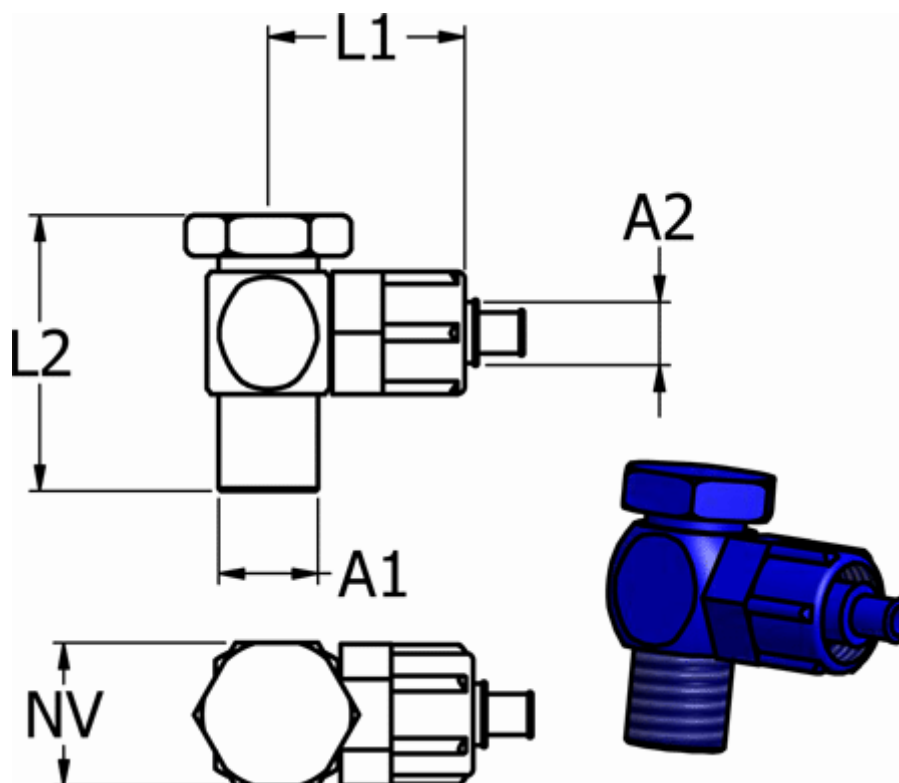

Varenummer: 58613665  
Beskrivelse: Push-on fitting POM 13.665, Ø6/4-G 1/4"  
Banjovinkel, blå

## Mål

For slange A2 = 6/4	
Gevind A1	= G 1/4"
L1	= 25
L2	= 29
NV	= 17